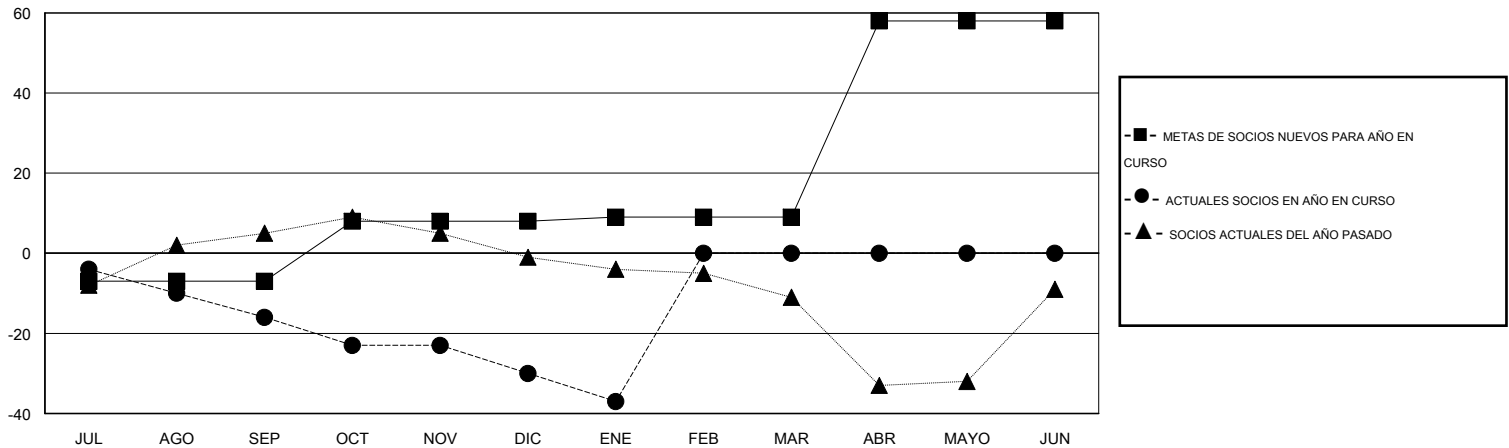

MONTHLY MEMBERSHIP PROGRESS REPORT

District O 4

Results as of: 1/31/2015

GMT: Pedro Marrello

UBICACIÓN ARGENTINA

GMT DE AE 3

Clubes					socios				
RESULTADOS DE 2014-2015					RESULTADOS DE 2014-2015				
TRIMESTRE	META DE CLUBES NUEVOS	NUEVOS CLUBES	CLUBES DADOS DE BAJA	GANANCIA/PÉRDIDA NETA	TRIMESTRE	META DE SOCIOS NUEVOS	SOCIOS FUNDADORES Y SOCIOS AÑADIDOS	SOCIOS DADOS DE BAJA	GANANCIA/PÉRDIDA NETA
JUL/AGO/SEP	0	0	0	0	JUL/AGO/SEP	-7	14	30	-16
OCT/NOV/DIC	0	0	0	0	OCT/NOV/DIC	15	26	40	-14
ENE/FEB/MAR	0	0	1	-1	ENE/FEB/MAR	1	1	8	-7
ABR/MAYO/JUN	1	0	0	0	ABR/MAYO/JUN	49	0	0	0

METAS Y CIFRA ACUMULATIVA DE CLUBES NUEVOS

METAS Y CIFRA ACUMULATIVA DE SOCIOS

CLUBES DADOS DE BAJA: 1	19 CLUBS OF 49 AÑADIERON 1 O MÁS SOCIOS NUEVOS	DISTRIBUCIÓN POR SEXO
		MASCULINO 461 (57.41%)
		FEMENINO 342 (42.59%)
SOCIOS DADOS DE BAJA	CLIC AQUÍ PARA DATOS DE SALUD DE CLUB	SOCIOS EN UNIDAD FAMILIAR 125
FALLECIDOS 8		CABEZA DE FAMILIA 56
CLUB CANCELADO 0		NO ES CABEZA DE FAMILIA 69
OTRO 70		
TOTAL 78		